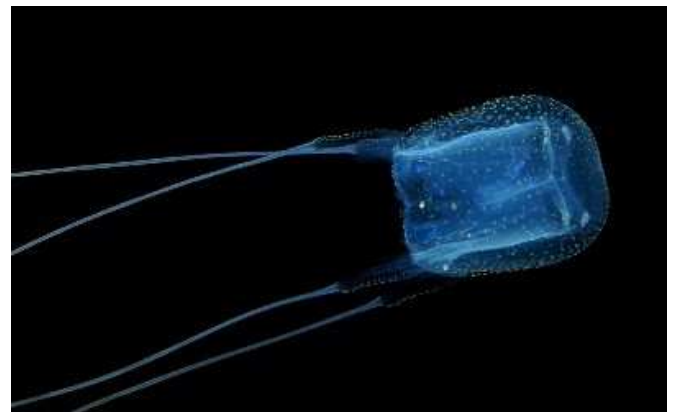

Espècies potencialment perilloses a les platges y zones de bany:

1. *Pelagia noctiluca*:

2. *Physalia physalis*:

3. *Cotylorhiza tuberculat*:

4. *Chrysaora hysoscella*

5. *Rhizostoma pulmo*

6. *Aurelia aurita*

7. *Carybdea marsupialis*

8. *Arbacia lixula*

9. *Sphaerechinus granularis*

10. *Paracentrotus lividus*

11. *Anemonia sulcata*

12. *Anemonia viridis*

13. *Dasyatis pastinaca*

14. *Torpedo marmorata*

23. *Prionace glauca*