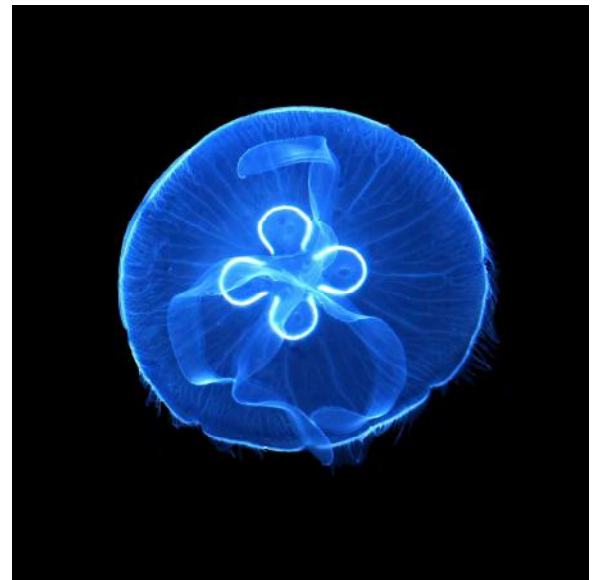

Espècies potencialment perilloses a les platges y zones de bany:

1. *Pelagia noctiluca*:

2. *Physalia physalis*:

3. *Cotylorhiza tuberculat*:

4. *Chrysaora hysoscella*

5. *Rhizostoma pulmo*

6. *Aurelia aurita*

7. *Carybdea marsupialis*

8. *Arbacia lixula*

9. *Sphaerechinus granularis*

10. *Paracentrotus lividus*

11. *Anemonia sulcata*

12. *Anemonia viridis*

13. *Dasyatis pastinaca*

14. *Torpedo marmorata*