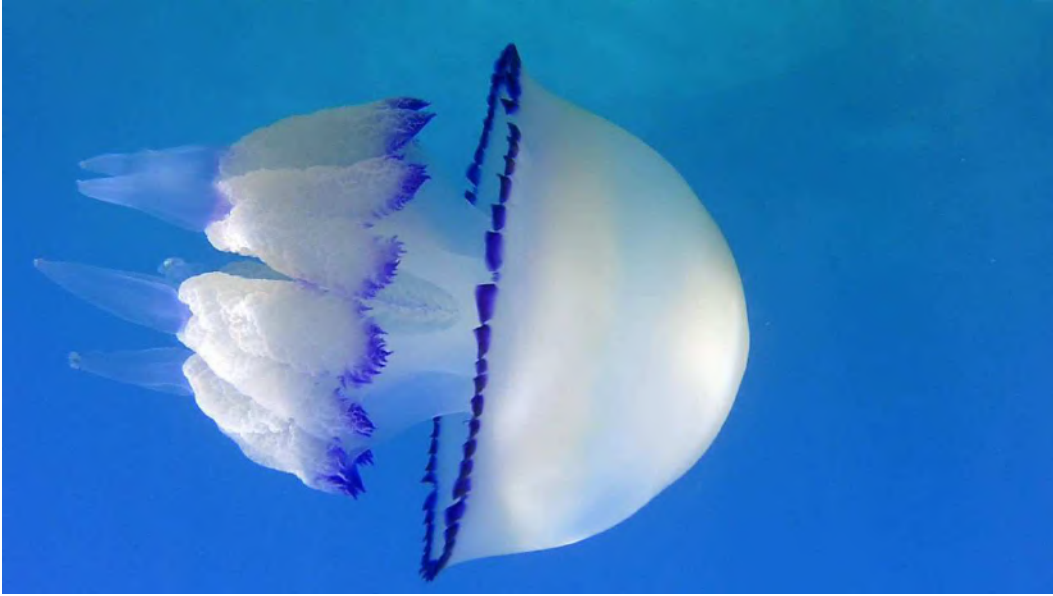

Espècies potencialment perilloses a les platges y zones de bany:

1. *Pelagia noctiluca*:

2. *Physalia physalis*:

3. *Cotylorhiza tuberculat*:

4. *Chrysaora hysoscella*

5. *Rhizostoma pulmo*

6. *Aurelia aurita*

7. *Carybdea marsupialis*

8. *Arbacia lixula*

9. *Sphaerechinus granularis*

10. *Paracentrotus lividus*

11. *Anemonia sulcata*

12. *Anemonia viridis*

13. *Dasyatis pastinaca*

14. *Torpedo marmorata*

23. *Prionace glauca*