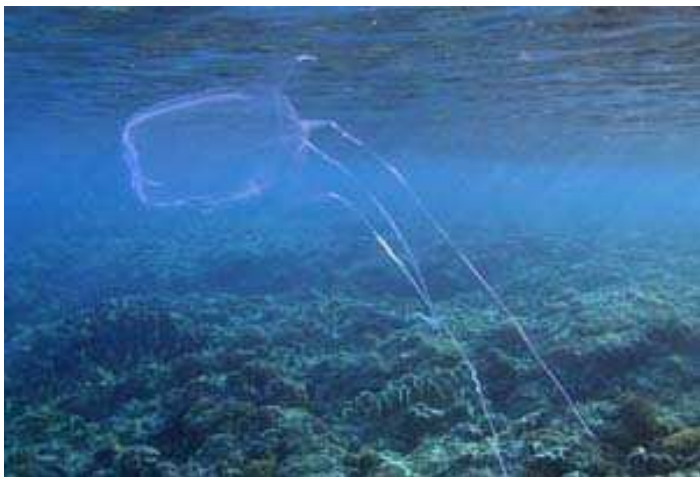

Espècies potencialment perilloses a les platges y zones de bany:

1. *Pelagia noctiluca*:

2. *Physalia physalis*:

3. *Cotylorhiza tuberculat*:

4. *Chrysaora hysoscella*

5. *Rhizostoma pulmo*

6. *Aurelia aurita*

7. *Carybdea marsupialis*

8. *Arbacia lixula*

9. *Sphaerechinus granularis*

10. *Paracentrotus lividus*

11. *Anemonia sulcata*

12. *Anemonia viridis*

13. *Dasyatis pastinaca*

14. *Torpedo marmorata*