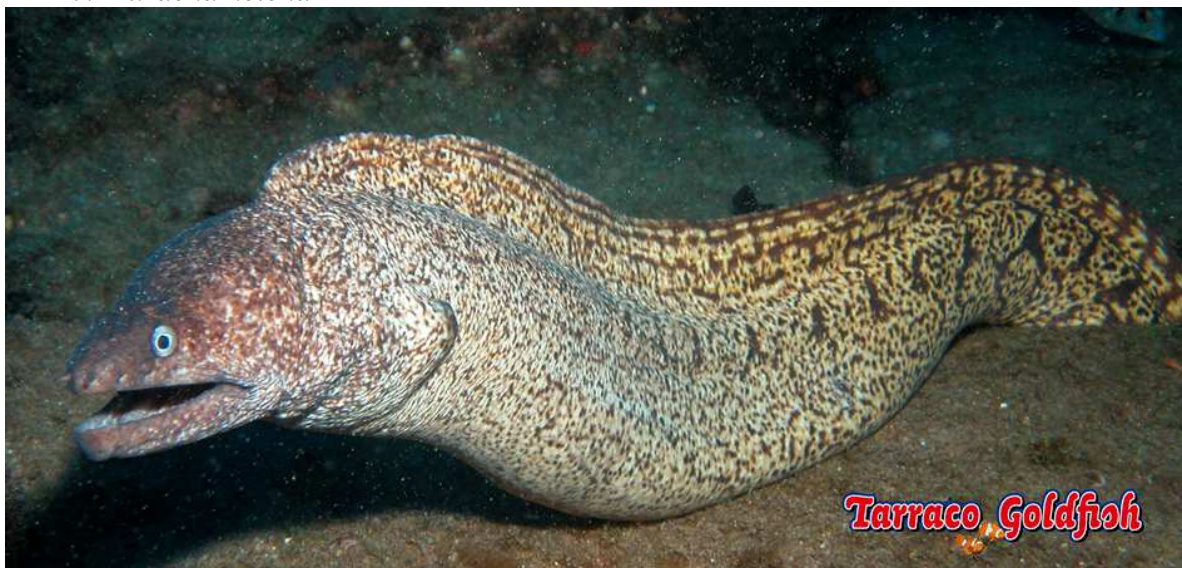

18. *Scorpaena scrofa*

17. *Muraena helena*